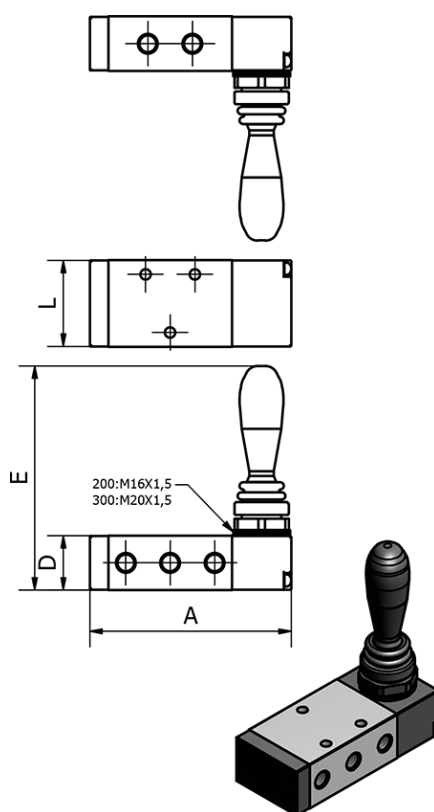

Varenummer: 584H330E10G  
Beskrivelse: Mekanisk ventil, type 4H330E-10-G  
port 3/8" 5/3 - afluftet midt - Manuel retur

## Mål

A	= 101
D	= 27
E	= 93.5
L	= 40
Port	= G3/8"
Port forsyning og udblæsning	= G3/8"
Port udgang	= G1/4"